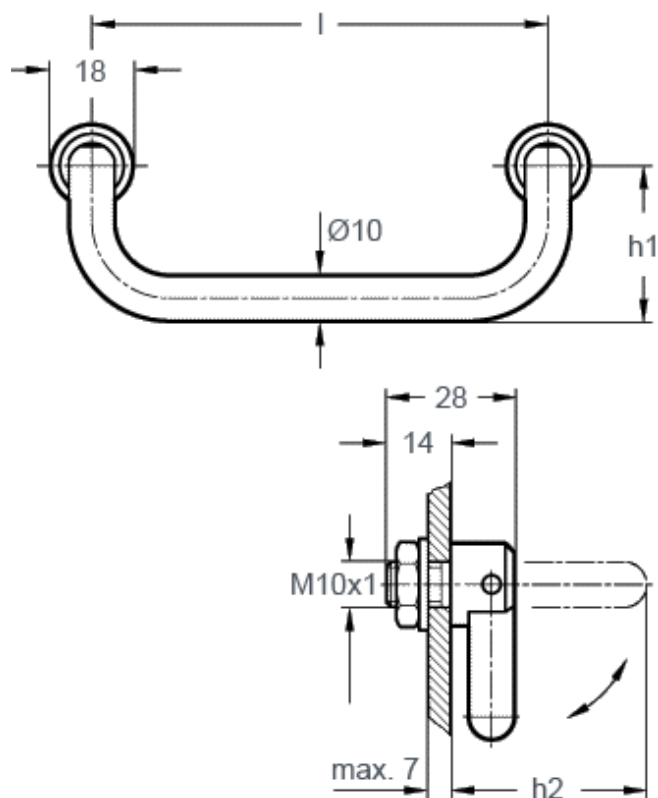

Varenummer: 20169051

Beskrivelse: E+G Bøjlegreb GN 425.2-100-CR

Mål

$h_1 = 34$

$h_2 = 44$

$l = 100$